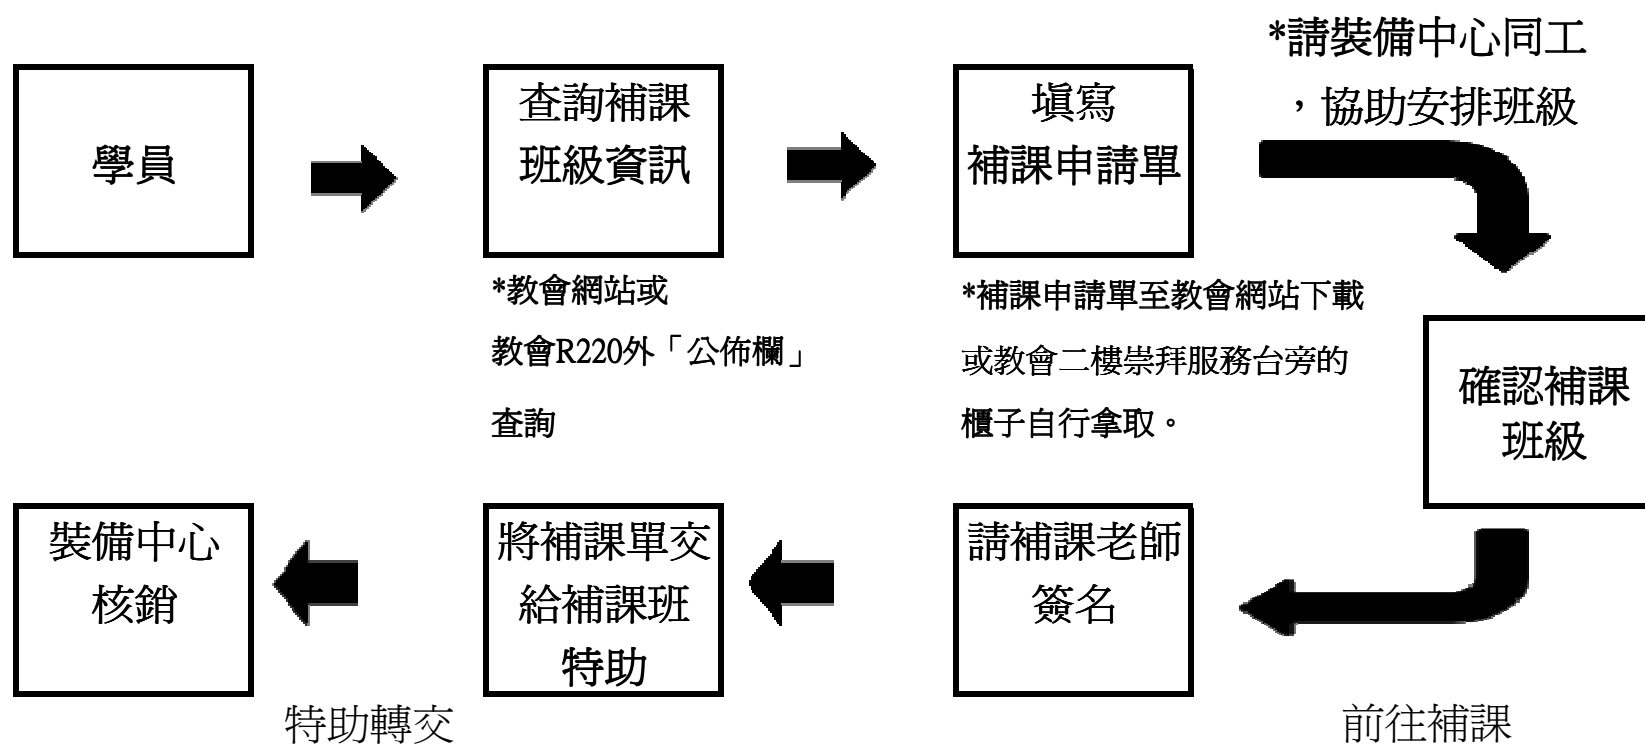

【G1班補班SOP】

裝備中心TEL：(02)2880-3408 #208鄭姐妹
#209陳姐妹